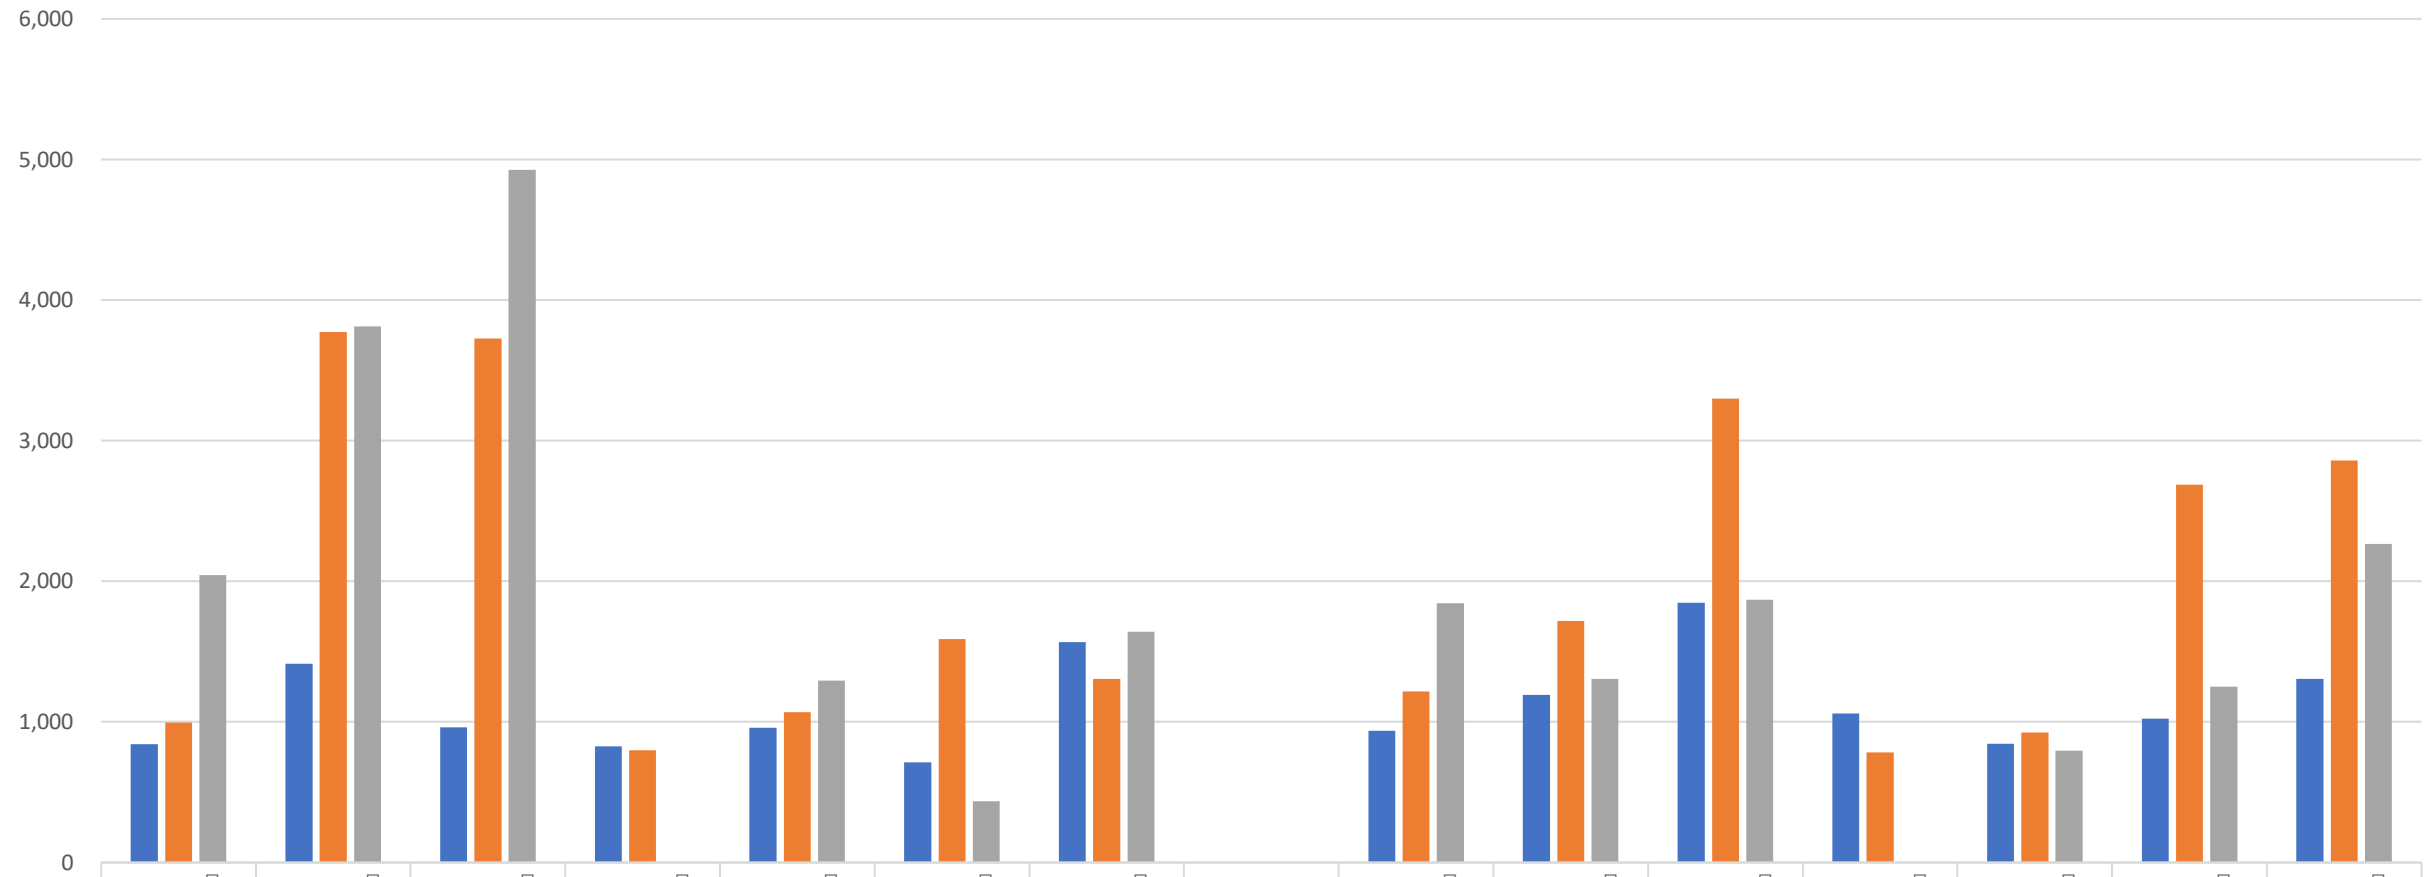

2024(令和6)年度 -2025(令和7)年度（下半期）

土・日・祝日 1日あたりの来園者数

	2024.9月	2024.10月	2024.11月	2024.12月	2025.1月	2025.2月	2025.3月		2025.9月	2025.10月	2025.11月	2025.12月	2026.1月	2026.2月	2026.3月
■土曜日	841	1415	963	825	960	712	1568		937	1191	1846	1059	845	1024	1307
■日曜日	994	3774	3727	798	1068	1590	1305		1217	1718	3298	784	924	2687	2860
■祝日	2044	3812	4927		1294	436	1642		1844	1306	1870		795	1252	2266

■土曜日 ■日曜日 ■祝日